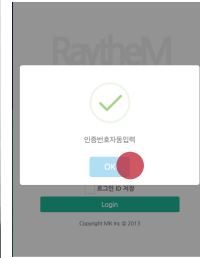

안드로이드 모바일 사용자를 위한

Ray M

이용안내서

모바일 웹 브라우저 앱 실행  
-> 레이더엠 접속->로그인

ID: guest PW: raythem  
인증번호 발송 Tap

Login Tap

설치된 RaytheM 앱을 통해  
본인 계정 로그인 및 이용

첨부파일 Tap  
apk파일 다운로드 및 설치 실행

RaythemM(안드로이드용),  
삼성갤럭시, LG G  
게시글 Tap

\* 앱 설치 실패 시:  
모바일 기기 설정 -> 보안 -> 출처를 알 수 없는 앱 -> 허용으로 변경

\* 등록된 기기로 RaytheM 모바일 앱 로그인에 성공해야 PC에서 로그인 할 때 인증번호가 정상적으로 해당 기기에 전송 됩니다.