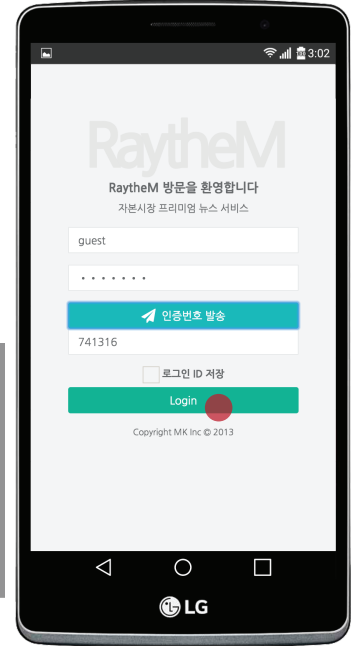

안드로이드 모바일 사용자를 위한

Ray M

이용안내서

모바일 웹 브라우저 앱 실행  
-> 레이더엠 접속->로그인

ID: guest PW: raythem  
인증번호 발송 Tap

Login Tap

설치된 RaytheM 앱을 통해  
본인 계정 로그인 및 이용

첨부파일 Tap  
apk파일 다운로드 및 설치 실행