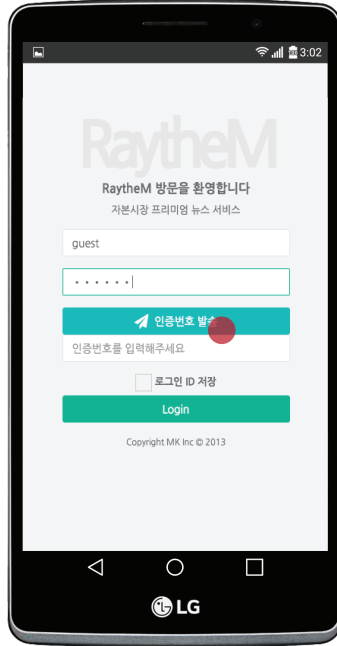

안드로이드 모바일 사용자를 위한

Ray M

이용안내서

모바일 웹 브라우저 앱 실행  
-> 레이더엠 접속->로그인

ID: guest PW: raythem  
인증번호 발송 Tap

Login Tap

설치된 RaytheM 앱을 통해  
본인 계정 로그인 및 이용

첨부파일 Tap  
apk파일 다운로드 및 설치 실행

RaythemM(안드로이드용),  
삼성갤럭시, LG G  
게시글 Tap

\* 앱 설치 실패 시:  
모바일 기기 설정 -> 보안 -> 출처를 알 수 없는 앱 -> 허용으로 변경

\* 등록된 기기로 RaytheM 모바일 앱 로그인에 성공해야 PC에서 로그인 할 때 인증번호가 정상적으로 해당 기기에 전송 됩니다.