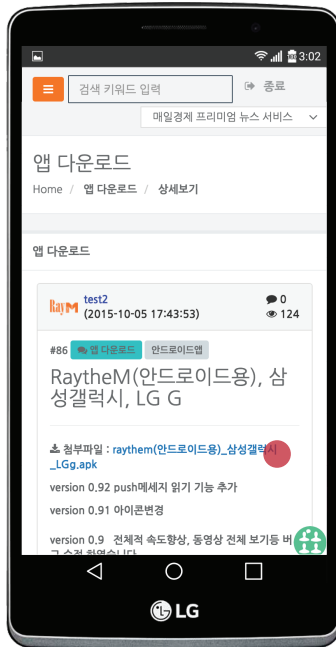

안드로이드 모바일 사용자를 위한

Ray M

이용안내서

모바일 웹 브라우저 앱 실행  
-> 레이더엠 접속->로그인

ID: guest PW: raythem  
인증번호 발송 Tap

Login Tap

설치된 RaytheM 앱을 통해  
본인 계정 로그인 및 이용

첨부파일 Tap  
apk파일 다운로드 및 설치 실행

RaythemM(안드로이드용),  
삼성갤럭시, LG G  
게시글 Tap

\* 앱 설치 실패 시:  
모바일 기기 설정 -> 보안 -> 출처를 알 수 없는 앱 -> 허용으로 변경

\* 등록된 기기로 RaytheM 모바일 앱 로그인에 성공해야 PC에서 로그인 할 때 인증번호가 정상적으로 해당 기기에 전송 됩니다.