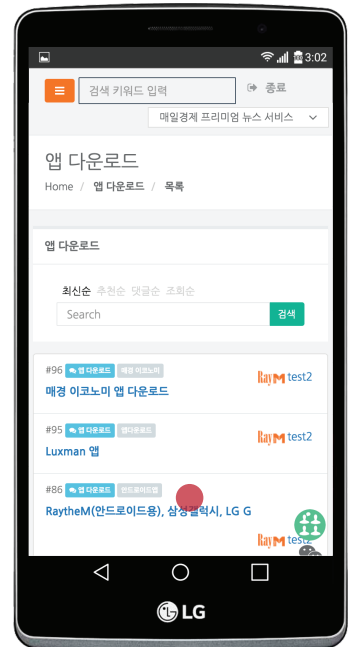

안드로이드 모바일 사용자를 위한

Ray M

이용안내서

모바일 웹 브라우저 앱 실행  
-> 레이더엠 접속->로그인

ID: guest PW: raythem  
인증번호 발송 Tap

Login Tap

설치된 RaytheM 앱을 통해  
본인 계정 로그인 및 이용

첨부파일 Tap  
apk파일 다운로드 및 설치 실행

RaythemM(안드로이드용),  
삼성갤럭시, LG G  
게시글 Tap

\* 앱 설치 실패 시:  
모바일 기기 설정 -> 보안 -> 출처를 알 수 없는 앱 -> 허용으로 변경

\* 등록된 기기로 RaytheM 모바일 앱 로그인에 성공해야 PC에서 로그인 할 때 인증번호가 정상적으로 해당 기기에 전송 됩니다.